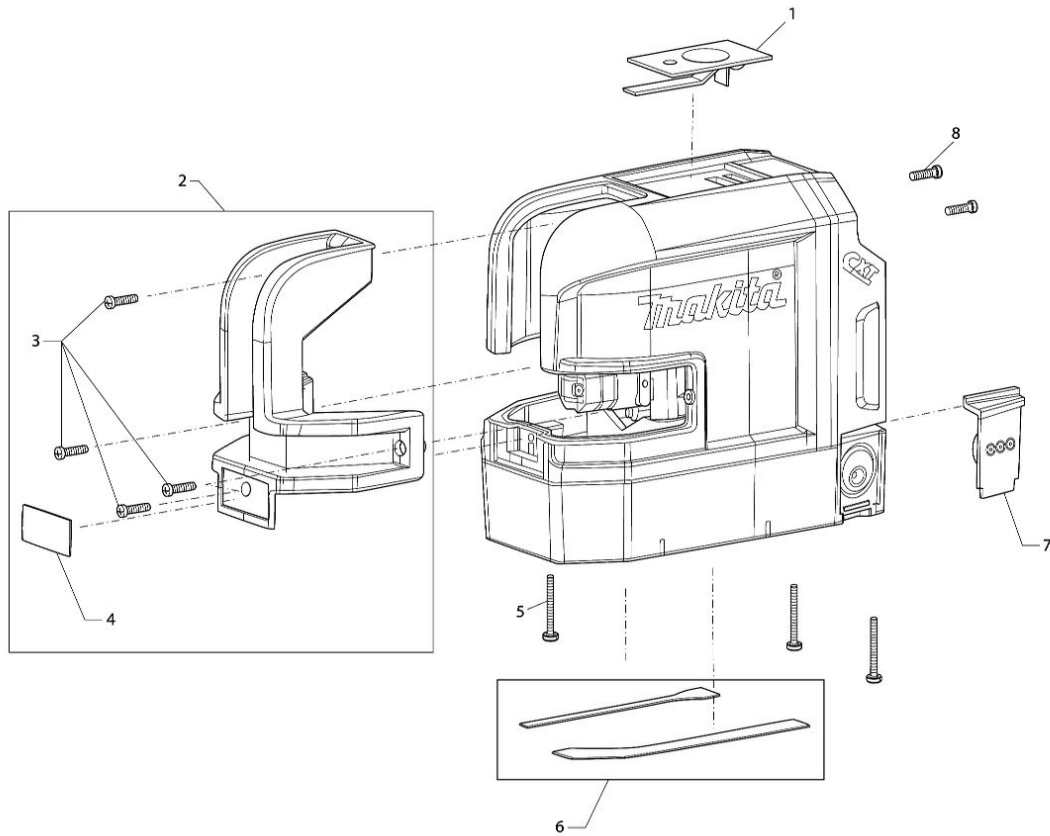

Model No.SK106GD CRDLSS GRN 4P CROSS LINE LASER

<b>Nr.</b>	<b>Part nr.</b>	<b>Name</b>
001	LE00899153	Bedieningspaneel grn SK105GD A
002	LE00870265	Venster + schr+label SK106GD
005	LE00899156	Schroef 10stk SK105/106
006	LE00870260	Labelset SK105/6G
007	LE00873680	Afdekkap DC-jack SK105/106